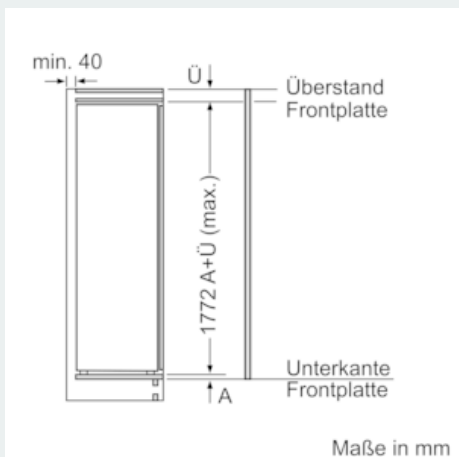

Gefrierteil

- 5 transparente Gefriergut-Schubladen, davon
- 2 bigBox
- 2 Intensiv-Gefrierfächer mit transparenter Klappe
- varioZone - für flexible Nutzung des Gefrierraums

Maße

- Gerätemaße (H x B x T): 177.2 cm x 55.8 cm x 54.5 cm

Technische Informationen

- Türanschlag links, wechselbar
- Nischenmaße (H x B x T): 177.5 cm x 56.0 cm x 55.0 cm

Zubehör

- 1 x Beerenschale, 1 x Eiswürfelschale

Länderspezifische Optionen

- Auf Basis der Ergebnisse der Normprüfung über 24 Std. Tatsächlicher Verbrauch abhängig von Nutzung/Standort des Geräts.

Sonderzubehör

Umwelt und Sicherheit

Montage

iQ700, Einbau-Gefrierschrank, 177.2 x 55.8 cm GI81NHCE0

Maßzeichnungen

Maximal zulässiges Gewicht der Möbelfronten

Montierte Möbeltüren, die das zulässige Gewicht überschreiten, können zu Beschädigungen und zu Funktionsbeeinträchtigung am Scharnier führen.

T: Gerätürhöhe inklusive Scharniere in mm:	ungedämpftes Scharnier, Tür in kg:	gedämpftes Scharnier, Tür in kg:
1500-1750	22	22

Maße in mm Empfehlung Spaltmaße für Flachscharnier

F	R	X
16-19	0-3	2,5
20	0-1	3
21	2-3	2,5
	0-1	3
22	2-3	2,5
	0	4
	1	3,5
	2-3	3