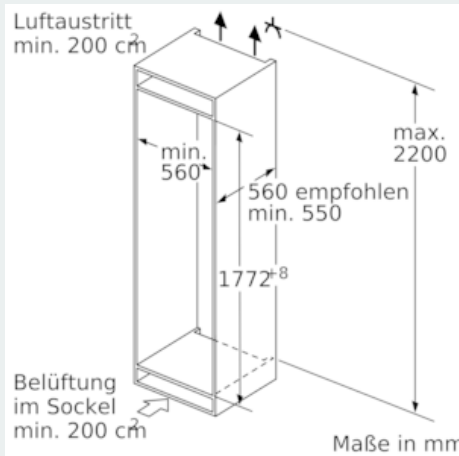

Gefrierteil

- 5 transparente Gefriergut-Schubladen, davon
- 2 bigBox
- 2 Intensiv-Gefrierfächer mit transparenter Klappe
- varioZone - für flexible Nutzung des Gefrierraums

Maße

- Gerätemaße (H x B x T): 177.2 cm x 55.8 cm x 54.5 cm

Technische Informationen

- Türanschlag links, wechselbar
- Nischenmaße (H x B x T): 177.5 cm x 56.0 cm x 55.0 cm

Zubehör

- 1 x Beerenschale, 1 x Eiswürfelschale

Länderspezifische Optionen

- Auf Basis der Ergebnisse der Normprüfung über 24 Std. Tatsächlicher Verbrauch abhängig von Nutzung/Standort des Geräts.

Sonderzubehör

Umwelt und Sicherheit

Montage

iQ700, Einbau-Gefrierschrank, 177.2 x 55.8 cm GI81NHCE0

Maßzeichnungen

Maximal zulässiges Gewicht der Möbelfronten

Montierte Möbeltüren, die das zulässige Gewicht überschreiten, können zu Beschädigungen und zu Funktionsbeeinträchtigung am Scharnier führen.

T: Gerätürhöhe inklusive Scharniere in mm:	ungedämpftes Scharnier, Tür in kg:	gedämpftes Scharnier, Tür in kg:
1500-1750	22	22

Maße in mm Empfehlung Spaltmaße für Flachscharnier

F	R	X
16-19	0-3	2,5
20	0-1	3
21	2-3	2,5
	0-1	3
22	2-3	2,5
	0	4
	1	3,5
	2-3	3