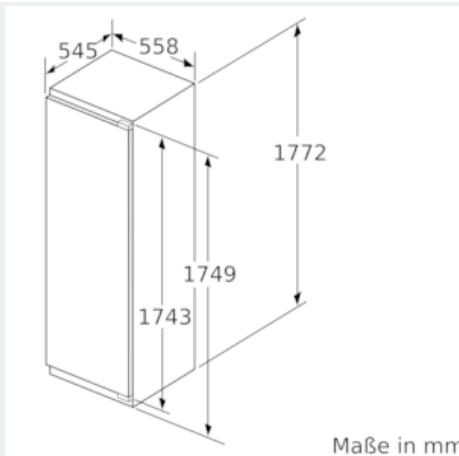

Gefrierteil

- 5 transparente Gefriergut-Schubladen, davon
- 2 bigBox
- 2 Intensiv-Gefrierfächer mit transparenter Klappe
- varioZone - für flexible Nutzung des Gefrierraums

Maße

- Gerätemaße (H x B x T): 177.2 cm x 55.8 cm x 54.5 cm

Technische Informationen

- Türanschlag links, wechselbar
- Nischenmaße (H x B x T): 177.5 cm x 56.0 cm x 55.0 cm

Zubehör

- 1 x Beerenschale, 1 x Eiswürfelschale

Länderspezifische Optionen

- Auf Basis der Ergebnisse der Normprüfung über 24 Std. Tatsächlicher Verbrauch abhängig von Nutzung/Standort des Geräts.

Sonderzubehör

Umwelt und Sicherheit

Montage

iQ700, Einbau-Gefrierschrank, 177.2 x 55.8 cm GI81NHCE0

Maßzeichnungen

Maximal zulässiges Gewicht der Möbelfronten

Montierte Möbeltüren, die das zulässige Gewicht überschreiten, können zu Beschädigungen und zu Funktionsbeeinträchtigung am Scharnier führen.