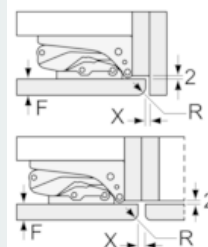

Technische Informationen

- Türanschlag links, wechselbar
- Nischenmaße (H x B x T): 177.5 cm x 56.0 cm x 55.0 cm

Zubehör

- 1 x Beerenschale, 1 x Eiswürfelschale

Länderspezifische Optionen

- Auf Basis der Ergebnisse der Normprüfung über 24 Std. Tatsächlicher Verbrauch abhängig von Nutzung/Standort des Geräts.

Sonderzubehör

Umwelt und Sicherheit

Montage

iQ700, Einbau-Gefrierschrank, 177.2 x 55.8 cm GI81NHCE0

Maßzeichnungen

Maximal zulässiges Gewicht der Möbelfronten

Montierte Möbeltüren, die das zulässige Gewicht überschreiten, können zu Beschädigungen und zu Funktionsbeeinträchtigung am Scharnier führen.

T: Gerätürhöhe inklusive Scharniere in mm:	ungedämpftes Scharnier, Tür in kg:	gedämpftes Scharnier, Tür in kg:
1500-1750	22	22

Maße in mm Empfehlung Spaltmaße für Flachscharnier

F	R	X
16-19	0-3	2,5
20	0-1	3
21	2-3	2,5
	0-1	3
22	2-3	2,5
	0	4
	1	3,5
	2-3	3