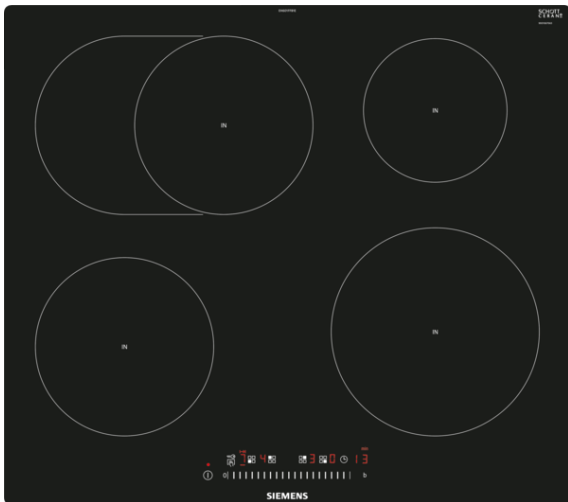

## iQ300, Induktionskochfeld, 60 cm, Schwarz EH601FFB1E

Induktionskochfeld mit innovativen Features für mehr Flexibilität beim Kochen.

- ✓ Dank touchSlider-Bedienung wird die Temperatur durch direktes Antippen oder Entlangstreichen auf der Bedienskala mit nur einem Finger gesteuert.
- ✓ Kürzere Ankochzeiten mit bis zu 50 % mehr Leistung - powerBoost-Funktion.
- ✓ Schaltet die Kochzone sicher ab - Timer mit Sicherheitsabschaltung.
- ✓ Noch energieeffizienter kochen - Energieverbrauchsanzeige.
- ✓ Schneller, sauberer und sicherer kochen - powerInduktion.

#### Technische Daten

Gerätetyp : Kochstelle Glaskeramik  
 Bauform : Eingebaut  
 Energiequelle : Elektro  
 Anzahl der Kochzonen, die gleichzeitig benutzt werden können : 4  
 Gerätebreite (mm) : 572  
 Abmessungen des Gerätes (mm) : 56 x 572 x 512  
 Abmessungen des verpackten Gerätes (mm) : 126 x 753 x 603  
 Nettogewicht (kg) : 14,211  
 Bruttogewicht (kg) : 15,4  
 Restwärmeanzeige : Getrennt  
 Lage der Steuerung : Vorne  
 Hauptoberflächenmaterial : Glaskeramik  
 Oberflächenfarbe : Schwarz  
 Approbationszertifikate : AENOR, CE  
 Länge Anschlusskabel (cm) : 110  
 EAN-Nummer : 4242003716052  
 Elektroanschlusswert (W) : 7400  
 Spannung (V) : 220-240  
 Frequenz (Hz) : 50; 60

#### Leistung und Größe:

- Kochzonen: 1 x Ø 180 mm, 1.8 kW (max. Powerstufe 3.1 kW)  
Induktion; 1 x Ø 280 mm, 1.8 kW (max. Powerstufe 3.1 kW)  
Induktion; 1 x Ø 145 mm, 1.4 kW (max. Powerstufe 2.2 kW)  
Induktion; 1 x Ø 210 mm, 2.2 kW (max. Powerstufe 3.7 kW)  
Induktion
- Anschlusswert: 7.4 kW