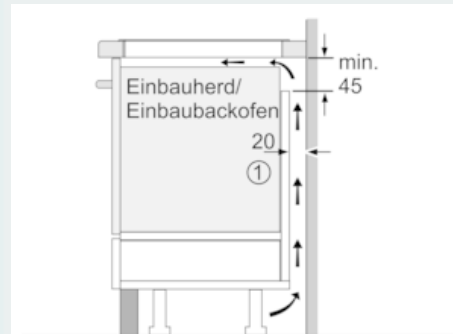

#### Leistung und Größe:

- Kochzonen: 1 x Ø 180 mm, 1.8 kW (max. Powerstufe 3.1 kW)  
Induktion; 1 x Ø 280 mm, 1.8 kW (max. Powerstufe 3.1 kW)  
Induktion; 1 x Ø 145 mm, 1.4 kW (max. Powerstufe 2.2 kW)  
Induktion; 1 x Ø 210 mm, 2.2 kW (max. Powerstufe 3.7 kW)  
Induktion
- Anschlusswert: 7.4 kW

## iQ300, Induktionskochfeld, 60 cm, Schwarz EH601FFB1E

### Maßzeichnungen

① Lüftungsspalt muß vorgesehen werden.

Maße in mm

Maße in mm

① Lüftungsspalt muß vorgesehen werden.

Maße in mm

① Lüftungsspalt muß vorgesehen werden.

Maße in mm