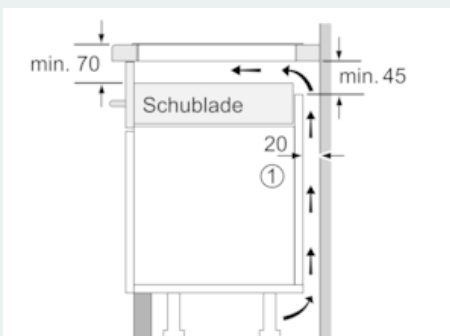

#### Leistung und Größe:

- Kochzonen: 1 x Ø 180 mm, 1.8 kW (max. Powerstufe 3.1 kW)  
Induktion; 1 x Ø 280 mm, 1.8 kW (max. Powerstufe 3.1 kW)  
Induktion; 1 x Ø 145 mm, 1.4 kW (max. Powerstufe 2.2 kW)  
Induktion; 1 x Ø 210 mm, 2.2 kW (max. Powerstufe 3.7 kW)  
Induktion
- Anschlusswert: 7.4 kW

### Maßzeichnungen

① Lüftungsspalt muß vorgesehen werden.

Maße in mm

Maße in mm

① Lüftungsspalt muß vorgesehen werden.

Maße in mm

① Lüftungsspalt muß vorgesehen werden.

Maße in mm