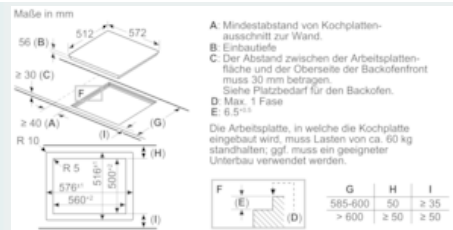

iQ300, Induktionskochfeld, 60 cm, Schwarz EH601FFB1E

Maßzeichnungen

① Lüftungsspalt muß vorgesehen werden.

Maße in mm

Maße in mm

① Lüftungsspalt muß vorgesehen werden.

Maße in mm

① Lüftungsspalt muß vorgesehen werden.

Maße in mm