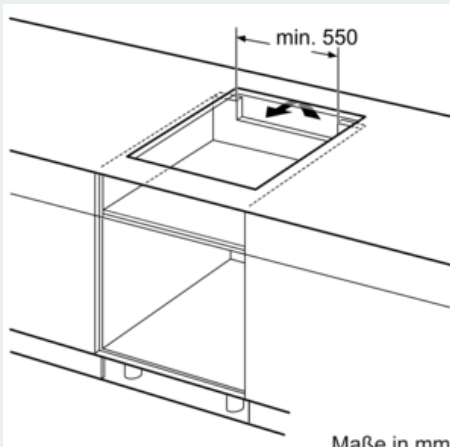

iQ300, Induktionskochfeld, 60 cm, Schwarz EH601FFB1E

Maßzeichnungen

① Lüftungsspalt muß vorgesehen werden.

Maße in mm

Maße in mm

① Lüftungsspalt muß vorgesehen werden.

Maße in mm

① Lüftungsspalt muß vorgesehen werden.

Maße in mm