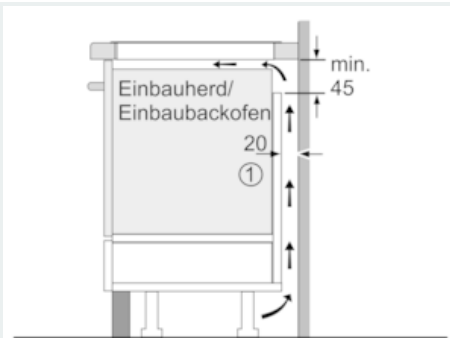

iQ300, Induktionskochfeld, 60 cm, Schwarz EH601FFB1E

Maßzeichnungen

① Lüftungsspalt muß vorgesehen werden.

Maße in mm