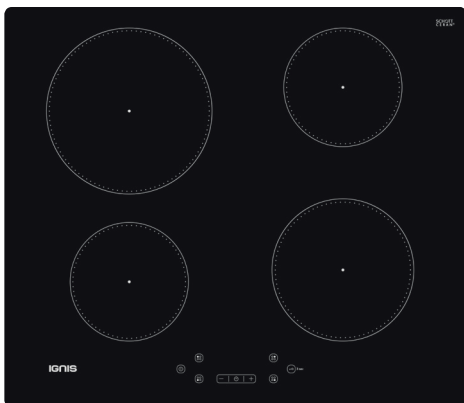

GS 09Q60 NE

Induktions-Kochfeld (60 cm)

IGNIS

INDUKTION

TOP 4

- Elektronisch geregelte Steuerung
- Rahmenlos
- Timer für jede Kochzone mit Abschaltautomatik (1 – 99 Min.)
- 4 elektronisch geregelte **Induktions-Kochzonen**

RAHMENLOS

GS 09Q60 NE

EAN 80 03437 60618 2

DESIGN

- Rahmenlos

KOCHZONEN

- 4 elektronisch geregelte **Induktions-Kochzonen**
- Einfache Bedienung durch vorne angeordnete Bedienelemente
- 4 Kochzonen
- **Vorne links:** 14,5 cm Ø, 1200 Watt
- **Vorne rechts:** 18 cm Ø, 1800 Watt
- **Hinten links:** 21 cm Ø, 2100 Watt
- **Hinten rechts:** 14,5 cm Ø, 1200 Watt

AUSSTATTUNG

- Elektronisch geregelte Steuerung
- Touch Control Steuerung
- Digitalanzeige der eingestellten Leistung für jede Kochzone
- Timer für jede Kochzone mit Abschaltautomatik (1 – 99 Min.)
- 4-fach Restwärmeanzeige
- Kindersicherung
- Kontrolllampe
- Hauptschalter Ein/Aus

TECHNISCHE DATEN

- Gesamt-Anschlusswert: 7,2 kW
- Einbauhöhe: 50 mm
- Ausschnittmaße (BxT): 560x480 mm
- Außenmaße (BxT): 590x510 mm

WPRO-ZUBEHÖR (OPTIONAL)

- terrabianca Putzstein
  UNC502, EAN 8015250613858