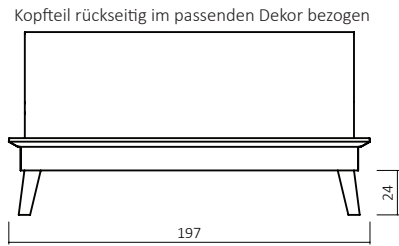

# NOOK

Motorrahmen einsetzbar

2018 KOLLEKTION

EINLEGETIEFE

**N12.00-06-40/B11**  
(Art. Nr. Abb. für 180x200 cm)

Bsp. Außenmaße (cm) Bettgröße 180x200

**Breite**

in cm

140  
160  
180  
200

**Länge 200 cm**

Art.-Nr.

N12.00-04  
N12.00-05  
N12.00-06  
N12.00-07

**Länge 210 cm**

Art.-Nr.

N12.00-14  
N12.00-15  
N12.00-16  
N12.00-17

**Länge 220 cm**