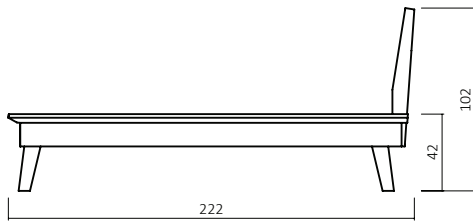

# NOOK

Motorrahmen einsetzbar

2018 KOLLEKTION

EINLEGETIEFE

**N12.00-06-40/B11**  
(Art. Nr. Abb. für 180x200 cm)

Bsp. Außenmaße (cm) Bettgröße 180x200

**Breite**

in cm

140  
160  
180  
200

**Länge 200 cm**

Art.-Nr.

N12.00-04  
N12.00-05  
N12.00-06  
N12.00-07

**Länge 210 cm**

Art.-Nr.

N12.00-14  
N12.00-15  
N12.00-16  
N12.00-17

**Länge 220 cm**

Art.-Nr.

N12.00-24  
N12.00-25  
N12.00-26  
N12.00-27

BESTELLBEISPIEL  
180X200cm

N12.00 - 06 - 40 / B11

KOPFTEIL

DIMENSION

FARBE

STOFF