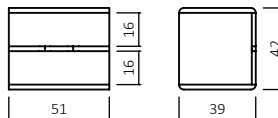

140  
160  
180  
200

**Länge 200 cm**

Art.-Nr.

N12.00-04  
N12.00-05  
N12.00-06  
N12.00-07

**Länge 210 cm**

Art.-Nr.

N12.00-14  
N12.00-15  
N12.00-16  
N12.00-17

**Länge 220 cm**

Art.-Nr.

N12.00-24  
N12.00-25  
N12.00-26  
N12.00-27

BESTELLBEISPIEL  
180X200cm

N12.00 - 06 - 40 / B11

KOPFTEIL

DIMENSION

FARBE

STOFF

### O11.NT

Nachttisch,  
Kernbuche geölt 40,  
Lederlook Kupferbraun G44  
Schubladen- Stauraummaße:  
B: 43 cm H:8 cm T:32 cm

### O11.K

Kommode,  
Kernbuche geölt 40,  
Lederlook Kupferbraun G44  
Schubladen- Stauraummaße:  
B: 127;83;38 cm H:14 cm T:37 cm