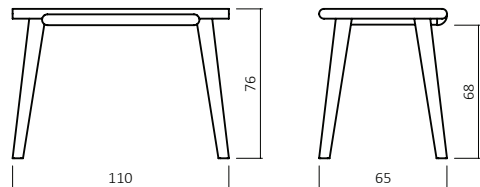

O11.TT

Schminktisch,
Kernbuche geölt 40

N12.NT

Nachttisch,
Kernbuche geölt 40,