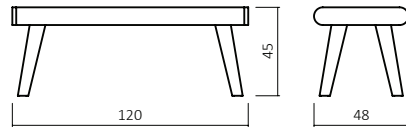

O11.BA

Bank,
Kernbuche geölt 40,
Lederlook Kupferbraun G44