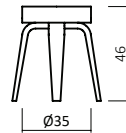

O11.H

Hocker,
Kernbuche geölt 40,
Lederlook Kupferbraun G44