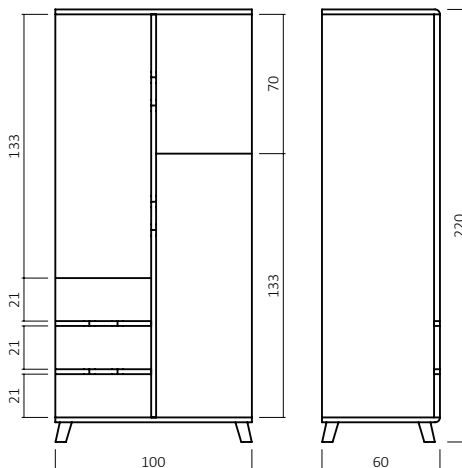

### O11.NT

Nachttisch,  
Kernbuche geölt 40,  
Lederlook Kupferbraun G44  
Schubladen- Stauraummaße:  
B: 43 cm H:8 cm T:32 cm

### O11.K

Kommode,  
Kernbuche geölt 40,  
Lederlook Kupferbraun G44  
Schubladen- Stauraummaße:  
B: 127;83;38 cm H:14 cm T:37 cm

### O11.KS

Kleiderschrank Olook,  
Kernbuche geölt 40,  
Lederlook Kupferbraun G44  
Schubladen- Stauraummaße:  
B: 42 cm H:15,5 cm T:38,5 cm