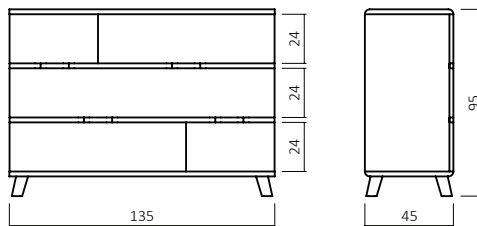

Art.-Nr.

N12.00-24  
N12.00-25  
N12.00-26  
N12.00-27

BESTELLBEISPIEL  
180X200cm

N12.00 - 06 - 40 / B11

KOPFTEIL

DIMENSION

FARBE

STOFF

### O11.NT

Nachttisch,  
Kernbuche geölt 40,  
Lederlook Kupferbraun G44  
Schubladen- Stauraummaße:  
B: 43 cm H:8 cm T:32 cm

### O11.K

Kommode,  
Kernbuche geölt 40,  
Lederlook Kupferbraun G44  
Schubladen- Stauraummaße:  
B: 127;83;38 cm H:14 cm T:37 cm