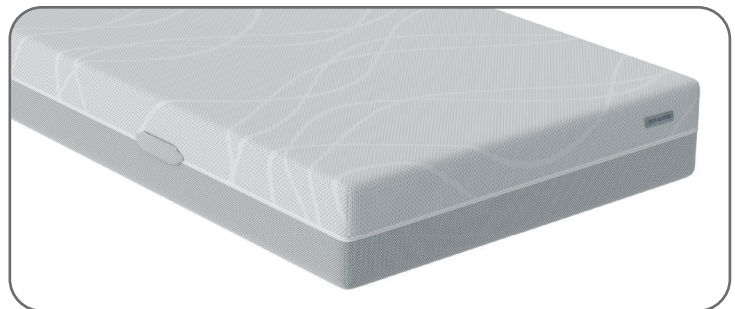

Bezug:

- ➔ atmungsaktiver Oberstoff für bessere Luftzirkulation und angenehmes Schlafklima
- ➔ abnehmbar durch umlaufenden Reißverschluss
- ➔ Oberseite des Bezuges waschbar bei 40°C
- ➔ Unterstoff mit Anti-Rutsch-Beschichtung, um ein Verrutschen der Matratze zu verhindern und für einen guten Halt auf jeder Auflage zu sorgen

Gesamtmatratzenhöhe: ca. 18,5cm (nach EN1334)

Gesamtgewicht der Matratze: ca. 11,6kg (bei 90x200cm)

Drell-Dessin:
Oberseite: J505
Unterseite: J506

Textilkennzeichnung:
Oberseite: 100% Polyester
Unterseite: 96% Polyester, 4% Polypropylen