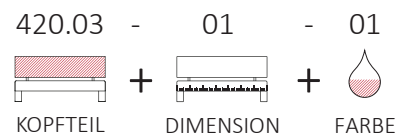

KOMFORTBETTEN

420.00 / 420.03

Motorrahmen einsetzbar

420.03-01-01
(Art. Nr. Abb. für 90X200 cm)

420.00-01-01

EINLEGETIEFE / BETTSEITENSTÄRKE (cm)

Bsp. Außenmaße (cm) Bettgröße 90x200

Breite in cm	Länge 190 cm Art.-Nr.	Länge 200 cm Art.-Nr.	Länge 210 cm Art.-Nr.	Länge 220 cm Art.-Nr.
90	420.03- 91	420.03- 01	420.03- 11	420.03- 21
100	420.03- 92	420.03- 02	420.03- 12	420.03- 22
120	420.03- 93	420.03- 03	420.03- 13	420.03- 23

420.03-01-01

+

BK836-200

=

BESTELLBEISPIEL
90X200cm

ZUBEHÖR

Verdeckter TANDEM - Teilauszug mit integrierter
BLUMATIC - Selbsteinzugstechnik

960.89

Nachttisch,
Kernbuche geölt 01,
Schubladen-Stauraummaße:
B: 40 cm H:10 cm T:29 cm

960.99

Nachttisch,
Kernbuche geölt 01,
Schubladen-Stauraummaße:
B: 40 cm H:10 cm T:32 cm

866.NT

Nachttisch,
Kernbuche geölt 01 / M03

R955

Kopfteileinsatz für das Komfortbett
450.00 und 450.03

BK836 - 150 BK836 - 175 BK836 - 200

Bettkasten wird pro Bettseite bestellt
und ist für alle Bettgrößen geeignet.
Schubladen- Stauraummaße:

B: 145/170/195 cm H:20 cm T:64 cm