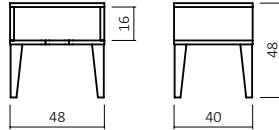

KOMFORTBETTEN

420.00 / 420.03

Motorrahmen einsetzbar

420.03-01-01
(Art. Nr. Abb. für 90X200 cm)

420.00-01-01

EINLEGETIEFE / BETTSEITENSTÄRKE (cm)

Bsp. Außenmaße (cm) Bettgröße 90x200

Breite in cm	Länge 190 cm Art.-Nr.	Länge 200 cm Art.-Nr.	Länge 210 cm Art.-Nr.	Länge 220 cm Art.-Nr.
90	420.03- 91	420.03- 01	420.03- 11	420.03- 21
100	420.03- 92	420.03- 02	420.03- 12	420.03- 22
120	420.03- 93	420.03- 03	420.03- 13	420.03- 23

420.03-01-01

+

BK836-200

=

BESTELLBEISPIEL
90X200cm

ZUBEHÖR

Verdeckter TANDEM - Teilauszug mit integrierter
BLUMATIC - Selbsteinzugstechnik

960.89

Nachttisch,
Kernbuche geölt 01,
Schubladen-Stauraummaße:
B: 40 cm H:10 cm T:29 cm

960.99

Nachttisch,
Kernbuche geölt 01,
Schubladen-Stauraummaße:
B: 40 cm H:10 cm T:32 cm

866.NT

Nachttisch,
Kernbuche geölt 01 / M03

R955

Kopfteileinsatz für das Komfortbett
450.00 und 450.03

BK836 - 150 BK836 - 175 BK836 - 200

Bettkasten wird pro Bettseite bestellt
und ist für alle Bettgrößen geeignet.
Schubladen- Stauraummaße:

B: 145/170/195 cm H:20 cm T:64 cm