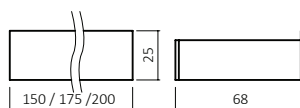

KOMFORTBETTEN

420.00 / 420.03

Motorrahmen einsetzbar

420.03-01-01
(Art. Nr. Abb. für 90X200 cm)

420.00-01-01

EINLEGETIEFE / BETTSEITENSTÄRKE (cm)

Bsp. Außenmaße (cm) Bettgröße 90x200

Breite in cm	Länge 190 cm Art.-Nr.	Länge 200 cm Art.-Nr.	Länge 210 cm Art.-Nr.	Länge 220 cm Art.-Nr.
90	420.03- 91	420.03- 01	420.03- 11	420.03- 21
100	420.03- 92	420.03- 02	420.03- 12	420.03- 22
120	420.03- 93	420.03- 03	420.03- 13	420.03- 23

Nachttisch,
Kernbuche geölt 01,
Schubladen-Stauraummaße:
B: 40 cm H:10 cm T:29 cm

960.99

Nachttisch,
Kernbuche geölt 01,
Schubladen-Stauraummaße:
B: 40 cm H:10 cm T:32 cm

866.NT

Nachttisch,
Kernbuche geölt 01 / M03

R955

Kopfteileinsatz für das Komfortbett
450.00 und 450.03

BK836 - 150 BK836 - 175 BK836 - 200

Bettkasten wird pro Bettseite bestellt
und ist für alle Bettgrößen geeignet.
Schubladen- Stauraummaße:

B: 145/170/195 cm H:20 cm T:64 cm

Rollengeführt

Hinweis: BK835/BK836 – 175 cm in Kombination mit Nachttischen nicht ausziehbar!

BETTLEUCHTEN

red dot award
product design
winner of
2017!

ETA X1

ETA Y1

Abb.: Lampe ETA X1 / Farbe -Schwarz/
Lichtfarbe - Kaltweiß
Set: 1 Leuchten + 1 Netzteil