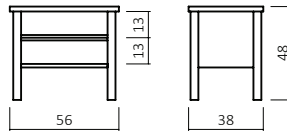

KOMFORTBETTEN

420.00 / 420.03

Motorrahmen einsetzbar

420.03-01-01
(Art. Nr. Abb. für 90X200 cm)

420.00-01-01

EINLEGETIEFE / BETTSEITENSTÄRKE (cm)

Bsp. Außenmaße (cm) Bettgröße 90x200

Breite in cm	Länge 190 cm Art.-Nr.	Länge 200 cm Art.-Nr.	Länge 210 cm Art.-Nr.	Länge 220 cm Art.-Nr.
90	420.03- 91	420.03- 01	420.03- 11	420.03- 21
100	420.03- 92	420.03- 02	420.03- 12	420.03- 22
120	420.03- 93	420.03- 03	420.03- 13	420.03- 23

420.03-01-01

+

BK836-200

=

BESTELLBEISPIEL
90X200cm

ZUBEHÖR

Verdeckter TANDEM - Teilauszug mit integrierter
BLUMATIC - Selbsteinzugstechnik

960.89

Nachttisch,
Kernbuche geölt 01,
Schubladen-Stauraummaße:
B: 40 cm H:10 cm T:29 cm

960.99

Nachttisch,
Kernbuche geölt 01,
Schubladen-Stauraummaße:
B: 40 cm H:10 cm T:32 cm

866.NT

Nachttisch,
Kernbuche geölt 01 / M03

R955

Kopfteileinsatz für das Komfortbett
450.00 und 450.03

BK836 - 150 BK836 - 175 BK836 - 200

Bettkasten wird pro Bettseite bestellt
und ist für alle Bettgrößen geeignet.
Schubladen- Stauraummaße:

B: 145/170/195 cm H:20 cm T:64 cm