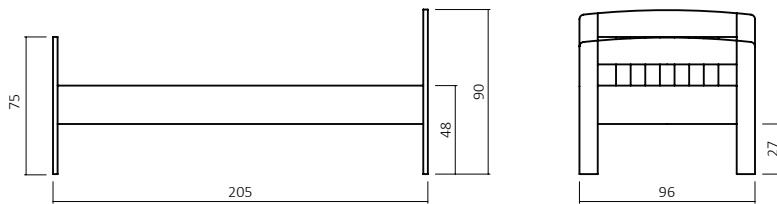

KOMFORTBETTEN

420.00 / 420.03

Motorrahmen einsetzbar

420.03-01-01
(Art. Nr. Abb. für 90X200 cm)

420.00-01-01

EINLEGETIEFE / BETTSEITENSTÄRKE (cm)

Bsp. Außenmaße (cm) Bettgröße 90x200

Breite in cm	Länge 190 cm Art.-Nr.	Länge 200 cm Art.-Nr.	Länge 210 cm Art.-Nr.	Länge 220 cm Art.-Nr.
90	420.03- 91	420.03- 01	420.03- 11	420.03- 21
100	420.03- 92	420.03- 02	420.03- 12	420.03- 22
120	420.03- 93	420.03- 03	420.03- 13	420.03- 23

420.03-01-01

+

BK836-200

=

BESTELLBEISPIEL
90X200cm

ZUBEHÖR

Verdeckter TANDEM - Teilauszug mit integrierter
BLUMATIC - Selbsteinzugstechnik

960.89

Nachttisch,
Kernbuche geölt 01,
Schubladen-Stauraummaße:
B: 40 cm H:10 cm T:29 cm

960.99

Nachttisch,
Kernbuche geölt 01,
Schubladen-Stauraummaße:
B: 40 cm H:10 cm T:32 cm

866.NT

Nachttisch,
Kernbuche geölt 01 / M03

R955

Kopfteileinsatz für das Komfortbett
450.00 und 450.03

BK836 - 150 BK836 - 175 BK836 - 200

Bettkasten wird pro Bettseite bestellt
und ist für alle Bettgrößen geeignet.
Schubladen- Stauraummaße:

B: 145/170/195 cm H:20 cm T:64 cm