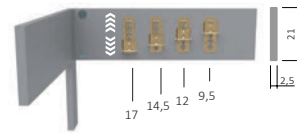

KOMFORTBETTEN

420.00 / 420.03

Motorrahmen einsetzbar

420.03-01-01
(Art. Nr. Abb. für 90X200 cm)

420.00-01-01

EINLEGETIEFE / BETTSEITENSTÄRKE (cm)

Bsp. Außenmaße (cm) Bettgröße 90x200

Breite in cm	Länge 190 cm Art.-Nr.	Länge 200 cm Art.-Nr.	Länge 210 cm Art.-Nr.	Länge 220 cm Art.-Nr.
90	420.03- 91	420.03- 01	420.03- 11	420.03- 21
100	420.03- 92	420.03- 02	420.03- 12	420.03- 22
120	420.03- 93	420.03- 03	420.03- 13	420.03- 23

420.03-01-01

+

BK836-200

=

BESTELLBEISPIEL
90X200cm

ZUBEHÖR

Verdeckter TANDEM - Teilauszug mit integrierter
BLUMATIC - Selbsteinzugstechnik

960.89

Nachttisch,
Kernbuche geölt 01,
Schubladen-Stauraummaße:
B: 40 cm H:10 cm T:29 cm

960.99

Nachttisch,
Kernbuche geölt 01,
Schubladen-Stauraummaße:
B: 40 cm H:10 cm T:32 cm

866.NT

Nachttisch,
Kernbuche geölt 01 / M03

Rollengeführt

Hinweis: BK835/BK836 – 175 cm in Kombination mit Nachttischen nicht ausziehbar!

BETTLEUCHTEN

red dot award
product design
winner of
2017!

ETA X1

ETA Y1

Abb.: Lampe ETA X1 / Farbe -Schwarz/
Lichtfarbe - Kaltweiß
Set: 1 Leuchten + 1 Netzteil