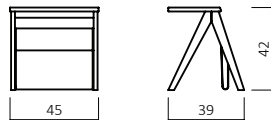

KOMFORTBETTEN

420.00 / 420.03

Motorrahmen einsetzbar

420.03-01-01
(Art. Nr. Abb. für 90X200 cm)

420.00-01-01

EINLEGETIEFE / BETTSEITENSTÄRKE (cm)

Bsp. Außenmaße (cm) Bettgröße 90x200

Breite in cm	Länge 190 cm Art.-Nr.	Länge 200 cm Art.-Nr.	Länge 210 cm Art.-Nr.	Länge 220 cm Art.-Nr.
90	420.03- 91	420.03- 01	420.03- 11	420.03- 21
100	420.03- 92	420.03- 02	420.03- 12	420.03- 22
120	420.03- 93	420.03- 03	420.03- 13	420.03- 23

Nachttisch,
Kernbuche geölt 01,
Schubladen-Stauraummaße:
B: 40 cm H:10 cm T:29 cm

960.99

Nachttisch,
Kernbuche geölt 01,
Schubladen-Stauraummaße:
B: 40 cm H:10 cm T:32 cm

866.NT

Nachttisch,
Kernbuche geölt 01 / M03

R955

Kopfteileinsatz für das Komfortbett
450.00 und 450.03

BK836 - 150 BK836 - 175 BK836 - 200

Bettkasten wird pro Bettseite bestellt
und ist für alle Bettgrößen geeignet.
Schubladen- Stauraummaße:

B: 145/170/195 cm H:20 cm T:64 cm

Rollengeführt

Hinweis: BK835/BK836 – 175 cm in Kombination mit Nachttischen nicht ausziehbar!

BETTLEUCHTEN

red dot award
product design
winner of
2017!

ETA X1

ETA Y1

Abb.: Lampe ETA X1 / Farbe -Schwarz/
Lichtfarbe - Kaltweiß
Set: 1 Leuchten + 1 Netzteil